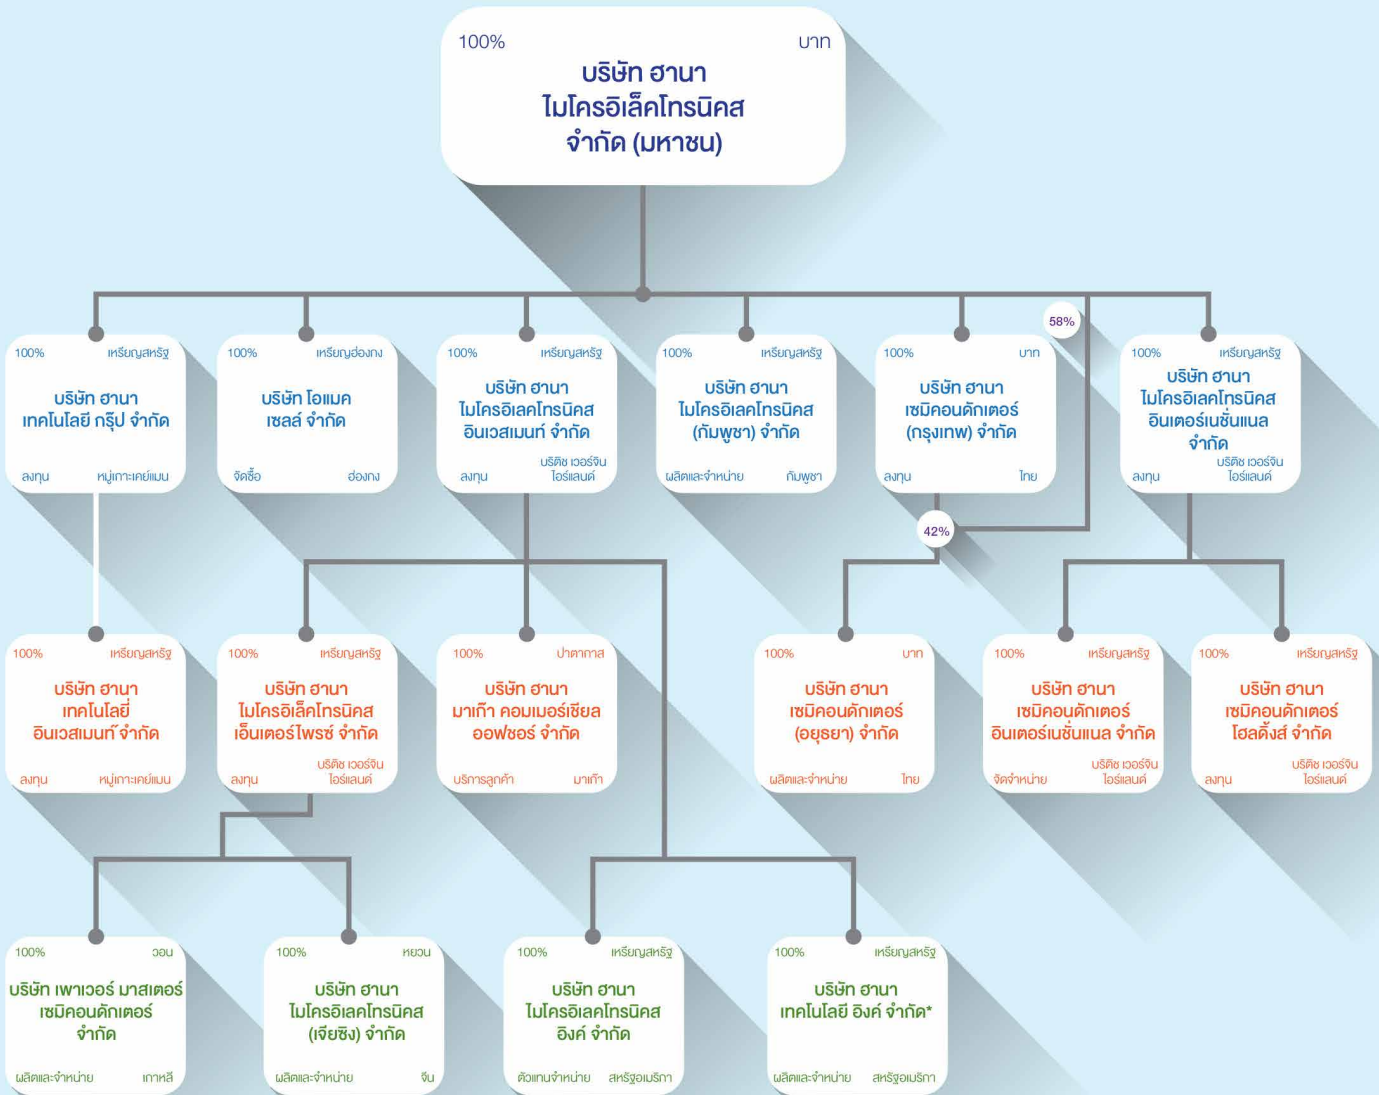

ภาพรวมของบริษัทและลักษณะการประกอบธุรกิจ

โครงสร้างบริษัท

*เดิมชื่อ บริษัท ฮานา ไมโครซิสเพลย์ เทคโนโลยี อิงค์ จำกัด